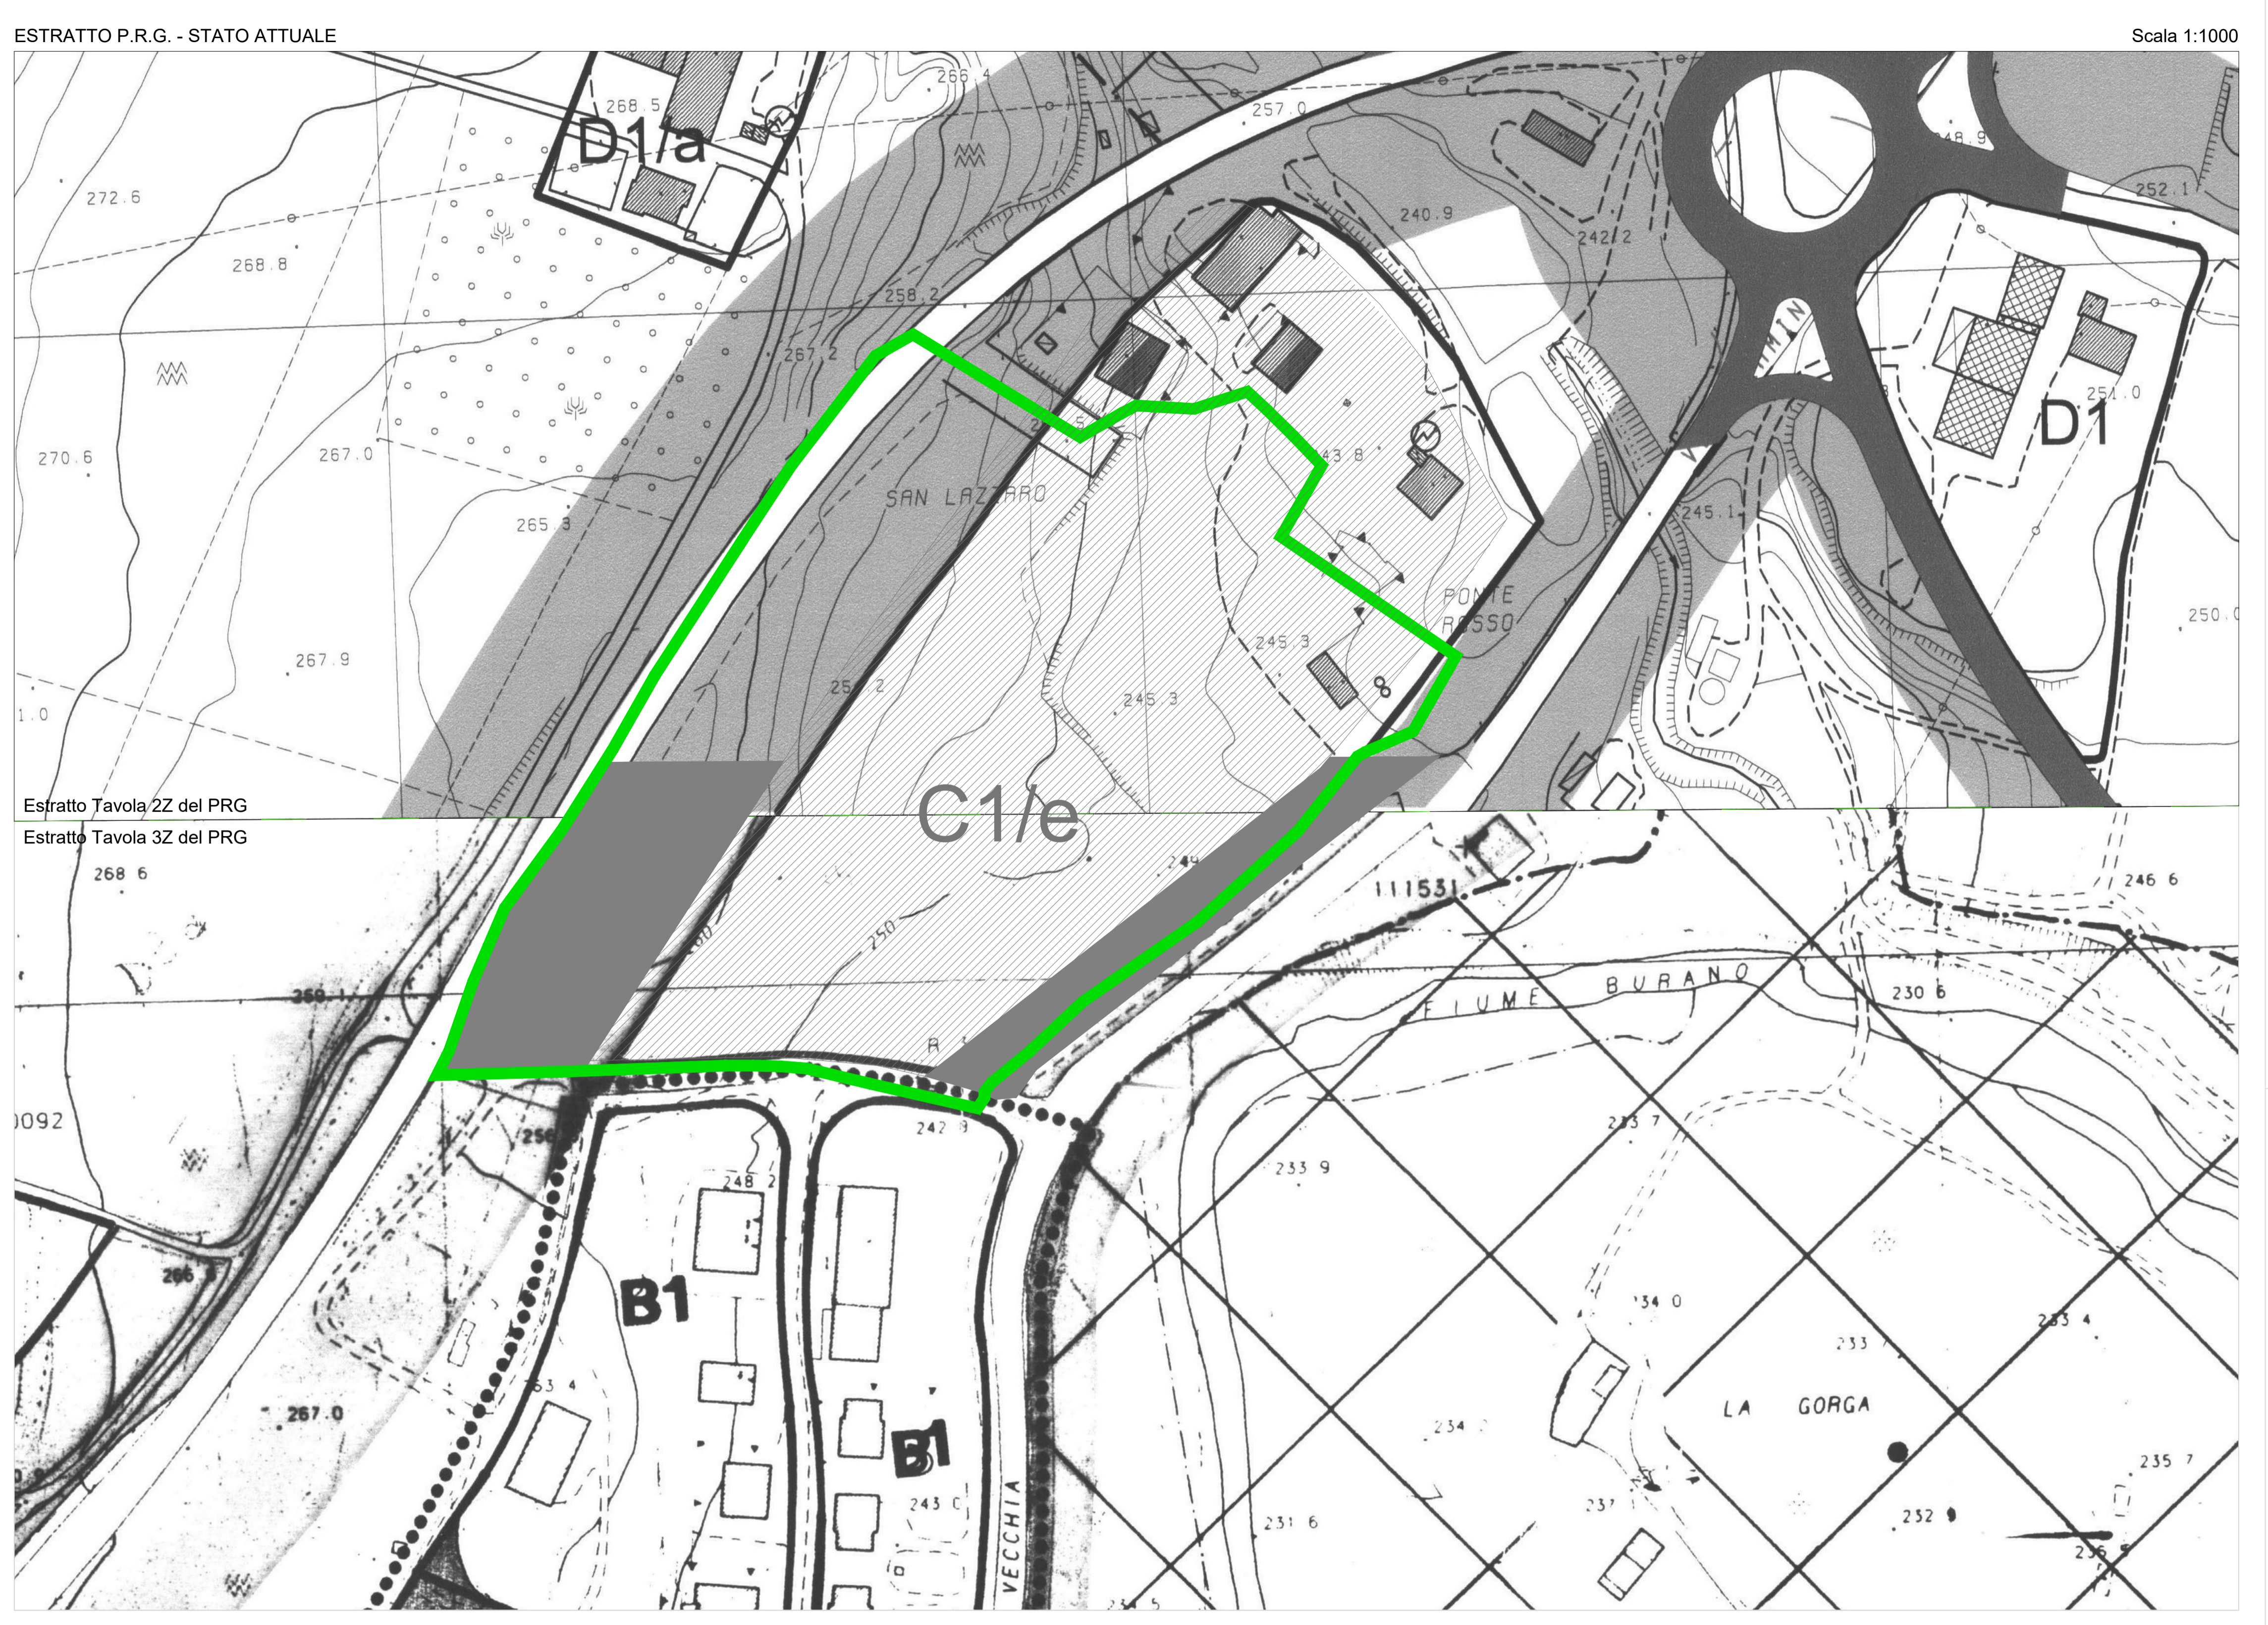

COMUNE DI CAGLI
 PROVINCIA DI PESARO E URBINO

OGGETTO:
 VARIANTE AL PIANO REGOLATORE COMUNALE PER LA COSTRUZIONE DELLA NUOVA SCUOLA MEDIA "F. M. TOCCI"

CONTENUTO TAVOLA:	TAVOLA:	SCALA:
- ESTRATTO PRG CON INDICAZIONE ZONE	A2	1:1000
	REVISIONE:	DATA:
	1.00	AGOSTO 2022

LEGENDA ZONE PRG

- C1/e - ZONA DI ESPANSIONE CAGLI S. LAZZARO
- F2 - ATTREZZATURE COLLETTIVE
- FRS - FASCIA DI RISPETTO STRADALE

AREA INTERESSATA DALL'ESPROPRIO